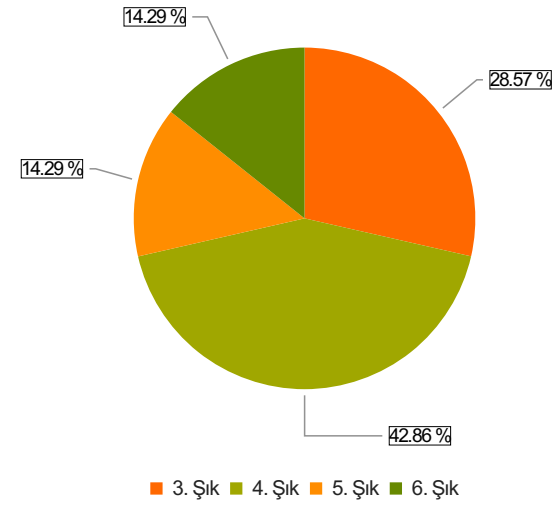

ARAÇ RAFET VERGİLİ MYO AKADEMİK PERSONEL MEMNUNİYET ANKETİ Sonuçları (Akademik Personel)

S.1 Cinsiyetiniz

Ortalama:1,57

1. Soru

1. Soru

Şıklar

1. Kadın
2. Erkek

2. Soru

2. Soru

**Şıklar**

1. 20-25
2. 26-31
3. 32-37
4. 38-43
5. 44-49
6. 50 ve üzeri

3. Soru

3. Soru

**Şıklar**

1. Fakülte
2. Yüksekokul
3. Meslek Yüksekokulu
4. Enstitü
5. Rektörlüğe Bağlı Bölümler
6. Araştırma ve Uygulama Merkezleri
7. Koordinatörlükler