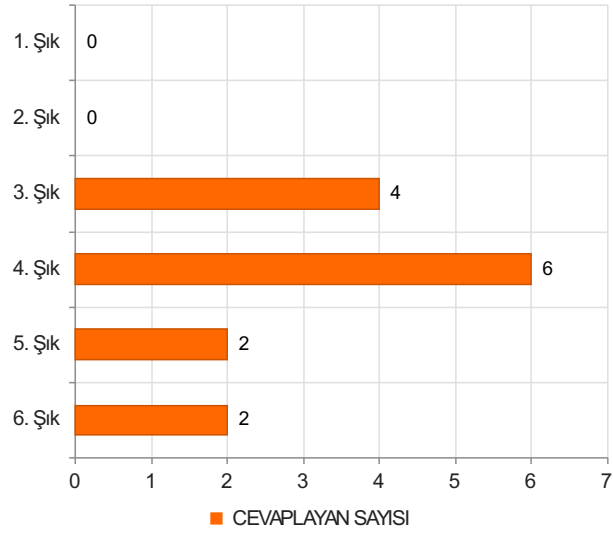

ARAÇ RAFET VERGİLİ MYO AKADEMİK PERSONEL MEMNUNİYET ANKETİ Sonuçları (Akademik Personel)

S.1 Cinsiyetiniz

Ortalama:1,57

1. Soru

1. Soru

Şıklar

1. Kadın
2. Erkek

2. Soru

2. Soru

**Şıklar**

1. 20-25
2. 26-31
3. 32-37
4. 38-43
5. 44-49
6. 50 ve üzeri

3. Soru

3. Soru

**Şıklar**

1. Fakülte
2. Yüksekokul
3. Meslek Yüksekokulu
4. Enstitü
5. Rektörlüğe Bağlı Bölümler
6. Araştırma ve Uygulama Merkezleri
7. Koordinatörlükler