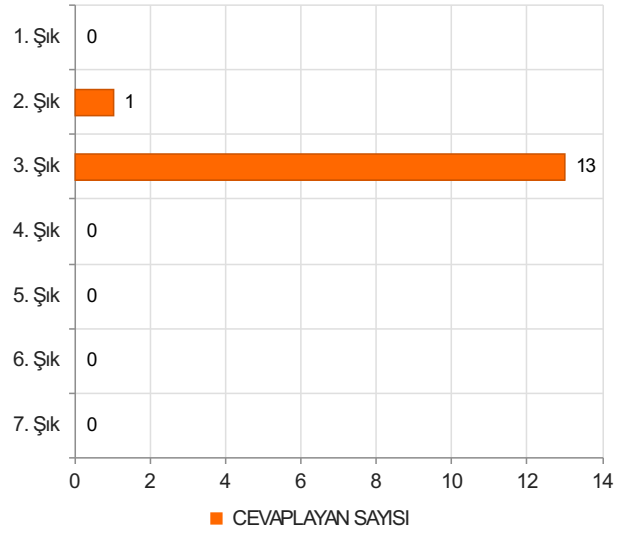

ARAÇ RAFET VERGİLİ MYO AKADEMİK PERSONEL MEMNUNİYET ANKETİ Sonuçları (Akademik Personel)

S.1 Cinsiyetiniz

Ortalama:1,57

1. Soru

1. Soru

Şıklar

1. Kadın
2. Erkek

2. Soru

2. Soru

**Şıklar**

1. 20-25
2. 26-31
3. 32-37
4. 38-43
5. 44-49
6. 50 ve üzeri

3. Soru

3. Soru

**Şıklar**

1. Fakülte
2. Yüksekokul
3. Meslek Yüksekokulu
4. Enstitü
5. Rektörlüğe Bağlı Bölümler
6. Araştırma ve Uygulama Merkezleri
7. Koordinatörlükler