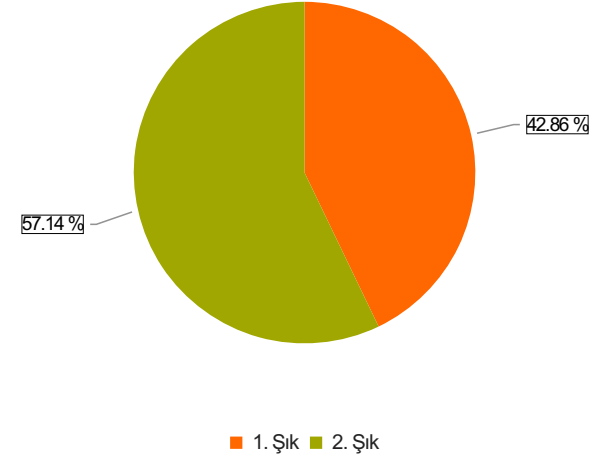

ARAÇ RAFET VERGİLİ MYO AKADEMİK PERSONEL MEMNUNİYET ANKETİ Sonuçları (Akademik Personel)

S.1 Cinsiyetiniz

Ortalama:1,57

1. Soru

1. Soru

Şıklar

1. Kadın
2. Erkek

2. Soru

2. Soru

**Şıklar**

1. 20-25
2. 26-31
3. 32-37
4. 38-43
5. 44-49
6. 50 ve üzeri

3. Soru

3. Soru

**Şıklar**

1. Fakülte
2. Yüksekokul
3. Meslek Yüksekokulu
4. Enstitü
5. Rektörlüğe Bağlı Bölümler
6. Araştırma ve Uygulama Merkezleri
7. Koordinatörlükler