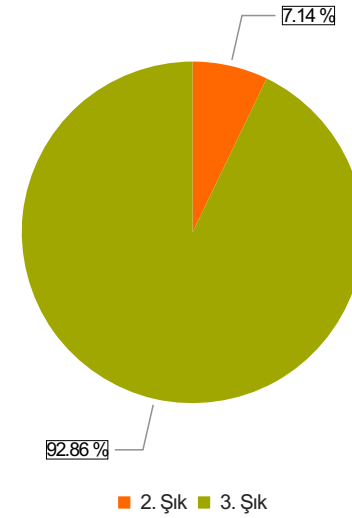

ARAÇ RAFET VERGİLİ MYO AKADEMİK PERSONEL MEMNUNİYET ANKETİ Sonuçları (Akademik Personel)

S.1 Cinsiyetiniz

Ortalama:1,57

1. Soru

1. Soru

Şıklar

1. Kadın
2. Erkek

2. Soru

2. Soru

**Şıklar**

1. 20-25
2. 26-31
3. 32-37
4. 38-43
5. 44-49
6. 50 ve üzeri

3. Soru

3. Soru

**Şıklar**

1. Fakülte
2. Yüksekokul
3. Meslek Yüksekokulu
4. Enstitü
5. Rektörlüğe Bağlı Bölümler
6. Araştırma ve Uygulama Merkezleri
7. Koordinatörlükler

4. Soru

4. Soru

**Şıklar**

1. Prof. Dr.
2. Doç. Dr.
3. Dr. Öğr. Üyesi
4. Öğr. Gör. Dr.
5. Öğr. Gör.
6. Araş. Gör. Dr.
7. Araş. Gör.

5. Soru

5. Soru

**Şıklar**

1. Lisans
2. Yüksek Lisans
3. Doktora

6. Soru

6. Soru

**Şıklar**

1. 1-4 yıl
2. 5-9 yıl
3. 10-14 yıl
4. 15-19 yıl
5. 20 yıl ve üzeri

7. Soru

7. Soru

**Şıklar**

- 1-4 yıl
- 5-9 yıl
- 10-14 yıl
- 15-19 yıl
- 20-24 yıl
- 25 yıl ve üzeri