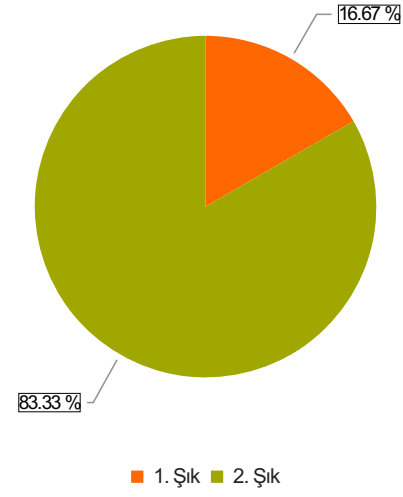

# ARAÇ RAFET VERGİLİ MYO İDARİ PERSONEL MEMNUNİYET ANKETİ Sonuçları (İdari Personel)

S.1 Cinsiyetiniz

Ortalama:1,83

1. Soru

1. Soru

## Şıklar

1. Kadın
2. Erkek

2. Soru

2. Soru

**Şıklar**

1. 20-25
2. 26-31
3. 32-37
4. 38-43
5. 44-49
6. 50 ve üzeri

3. Soru

3. Soru