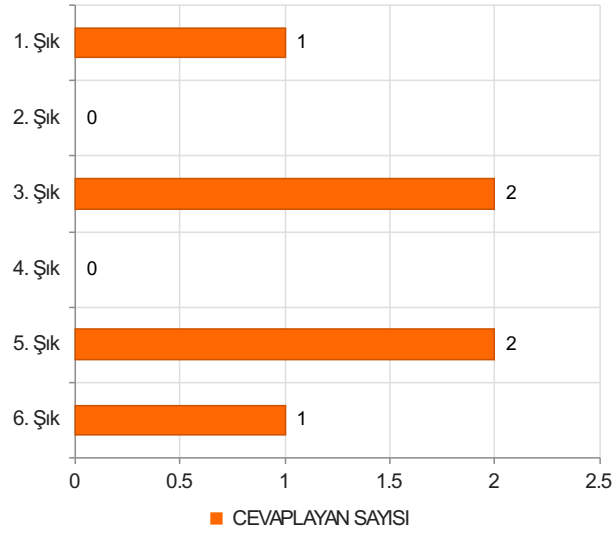

# ARAÇ RAFET VERGİLİ MYO İDARİ PERSONEL MEMNUNİYET ANKETİ Sonuçları (İdari Personel)

S.1 Cinsiyetiniz

Ortalama:1,83

1. Soru

1. Soru

## Şıklar

1. Kadın
2. Erkek

2. Soru

2. Soru

**Şıklar**

1. 20-25
2. 26-31
3. 32-37
4. 38-43
5. 44-49
6. 50 ve üzeri

3. Soru

3. Soru