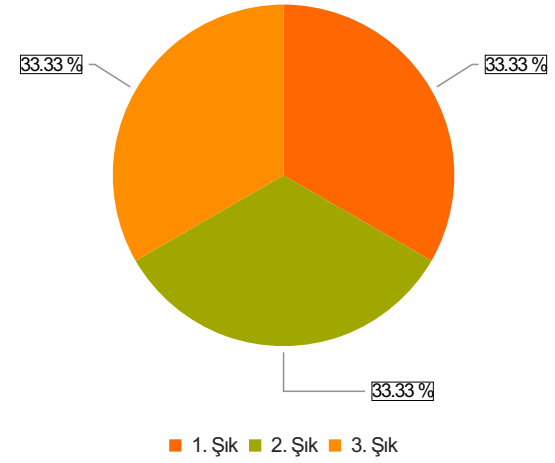

## Şıklar

1. Kadın
2. Erkek

2. Soru

2. Soru

**Şıklar**

1. 20-25
2. 26-31
3. 32-37
4. 38-43
5. 44-49
6. 50 ve üzeri

3. Soru

3. Soru

**Şıklar**

1. Akademik Birimlerde Görev Yapan (Fakülte/ Y.Okul/M.Y.O/Enstitü)
2. Rektörlük Bünyesinde Görev Yapan (Genel Sekreterlik/Daire Başkanlıkları/Merkez)
3. Müdürlükleri/ Araştırma ve Uygulama Merkezleri/Koordinatörlükler )

4. Soru

4. Soru

**Şıklar**

1. Lise
2. Ön Lisans
3. Lisans
4. Yüksek Lisans
5. Doktora

5. Soru

5. Soru

**Şıklar**

1. 1-4 yıl
2. 5-9 yıl
3. 10-14 yıl
4. 15-19 yıl
5. 20 yıl ve üzeri