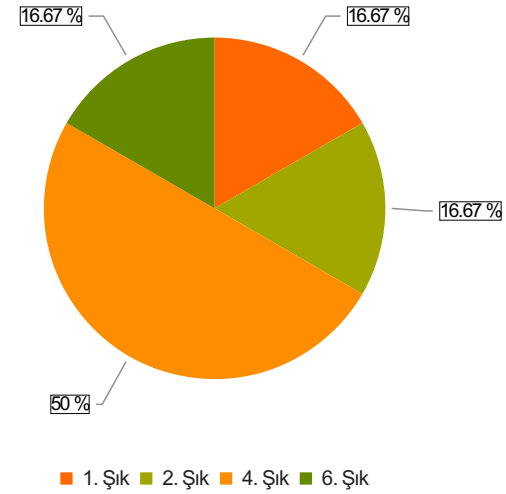

## Şıklar

1. Kadın
2. Erkek

2. Soru

2. Soru

**Şıklar**

1. 20-25
2. 26-31
3. 32-37
4. 38-43
5. 44-49
6. 50 ve üzeri

3. Soru

3. Soru

**Şıklar**

1. Akademik Birimlerde Görev Yapan (Fakülte/ Y.Okul/M.Y.O/Enstitü)
2. Rektörlük Bünyesinde Görev Yapan (Genel Sekreterlik/Daire Başkanlıkları/Merkez)
3. Müdürlükleri/ Araştırma ve Uygulama Merkezleri/Koordinatörlükler )

4. Soru

4. Soru

**Şıklar**

1. Lise
2. Ön Lisans
3. Lisans
4. Yüksek Lisans
5. Doktora

5. Soru

5. Soru

**Şıklar**

1. 1-4 yıl
2. 5-9 yıl
3. 10-14 yıl
4. 15-19 yıl
5. 20 yıl ve üzeri

6. Soru

6. Soru

**Şıklar**

1. 1-4 yıl
2. 5-9 yıl
3. 10-14 yıl
4. 15-19 yıl
5. 20-24 yıl
6. 25 yıl ve üzeri

1. Soru

1. Soru

**Şıklar**

1. Çok Zayıf (1)
2. Zayıf (2)
3. Orta (3)
4. İyi (4)
5. Çok İyi (5)