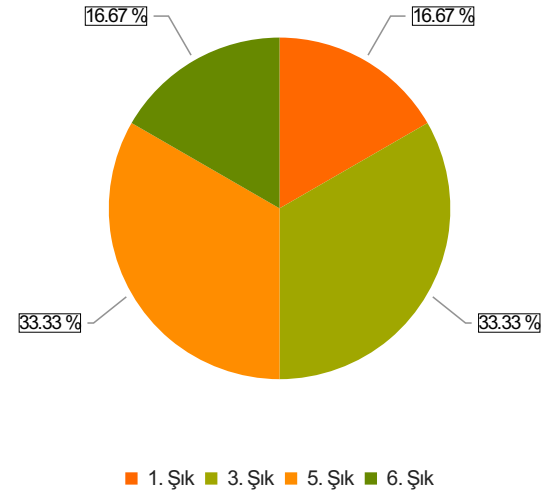

# ARAÇ RAFET VERGİLİ MYO İDARİ PERSONEL MEMNUNİYET ANKETİ Sonuçları (İdari Personel)

S.1 Cinsiyetiniz

Ortalama:1,83

1. Soru

1. Soru

## Şıklar

1. Kadın
2. Erkek

2. Soru

2. Soru

**Şıklar**

1. 20-25
2. 26-31
3. 32-37
4. 38-43
5. 44-49
6. 50 ve üzeri

3. Soru

3. Soru