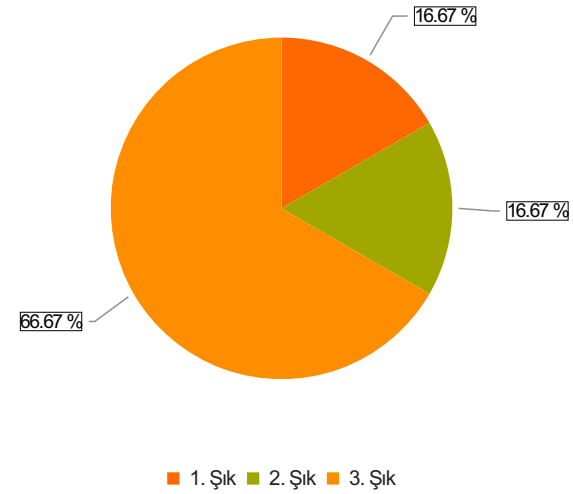

## Şıklar

1. Kadın
2. Erkek

2. Soru

2. Soru

**Şıklar**

1. 20-25
2. 26-31
3. 32-37
4. 38-43
5. 44-49
6. 50 ve üzeri

3. Soru

3. Soru

**Şıklar**

1. Akademik Birimlerde Görev Yapan (Fakülte/ Y.Okul/M.Y.O/Enstitü)
2. Rektörlük Bünyesinde Görev Yapan (Genel Sekreterlik/Daire Başkanlıkları/Merkez)
3. Müdürlükleri/ Araştırma ve Uygulama Merkezleri/Koordinatörlükler )

4. Soru

4. Soru

**Şıklar**

1. Lise
2. Ön Lisans
3. Lisans
4. Yüksek Lisans
5. Doktora

5. Soru

5. Soru

**Şıklar**

1. 1-4 yıl
2. 5-9 yıl
3. 10-14 yıl
4. 15-19 yıl
5. 20 yıl ve üzeri

6. Soru

6. Soru

**Şıklar**

1. 1-4 yıl
2. 5-9 yıl
3. 10-14 yıl
4. 15-19 yıl
5. 20-24 yıl
6. 25 yıl ve üzeri

1. Soru

1. Soru

**Şıklar**

1. Çok Zayıf (1)
2. Zayıf (2)
3. Orta (3)
4. İyi (4)
5. Çok İyi (5)